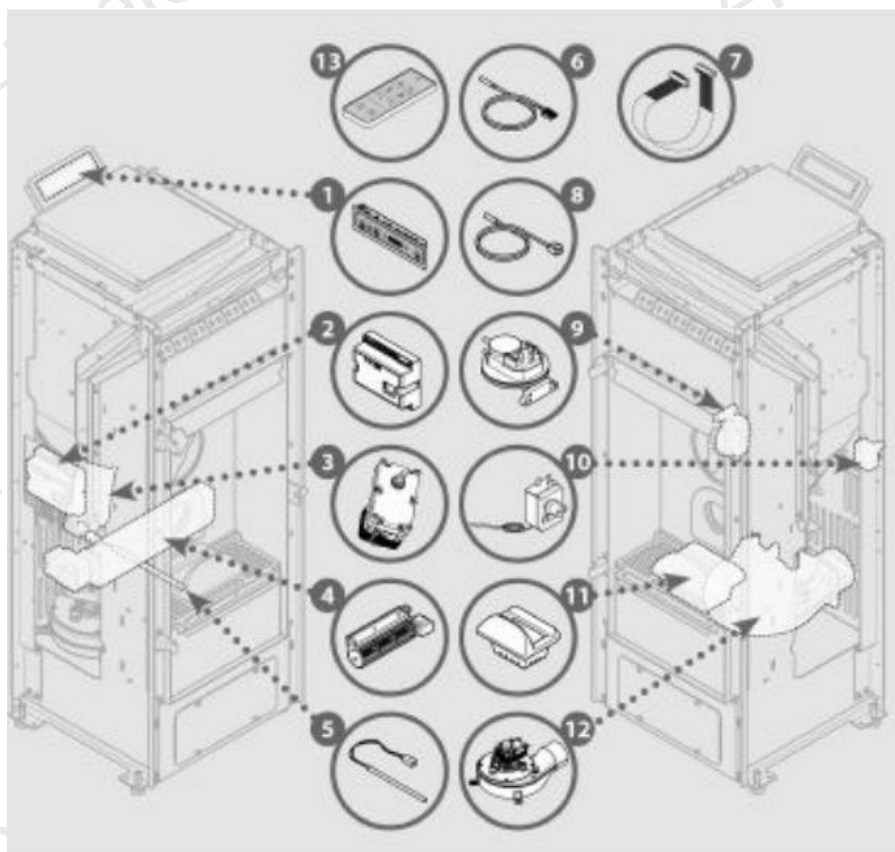

INVICTA - P641958 - Poêle Idol 7 Gris

Repère	Référence	Produit
1	1046201400	CONSOLE ECO PJ A05
2	1184022610	CARTE LODI 7
3	1044000100	MOTOREDUCTEUR / LP-EC-A
4	1040021000	VENTILATEUR TANGENTIEL / LP
5	1049200300	BOUGIE ALLUMAGE A LP EC IG
6	1042003700	SOND TEMP FUMEE NOLA ETEL LODI
7	1043030700	CABLE NAPPE CARTE ELECTRONIQU
8	1042003500	SOND TEMP AMBIANTE NOLA ETEL .
9	1042200300	PRESSOSTAT / LP-EC-A-IG
10	1042002000	THERMOSTAT BLOCAGE /LP-EC-A-IG
11	1121107401	BRULEUR
12	1183032310	EXTRACTEUR FUMEE NOLA ETANCHE
13	1046001200	TELECOMMANDE INFRA NOLA ETEL..
ACC	1090811709	JOINT TRAPPE FUMEE RIGIDE
ACC	1102131145	POIGNEE LODI ETEL NOLA
ACC	1093900500	GOUPILLON
ACC	1046100400	CABLE ALIM NOLA ETEL LODI
ACC	1121112001	TAQUE NOLA 10
ACC	1090300100	JOINT EXTRACTEUR AU METRE